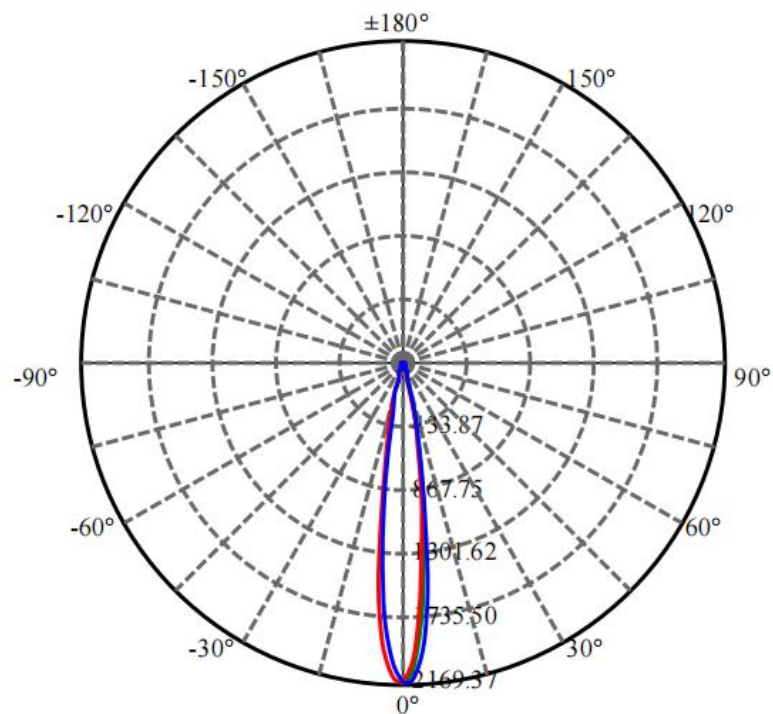

灯具尺寸 (mm)

灯具尺寸 (mm)

带遮光罩

配光曲线

F1121A-1-24DC-RC-Y (12-XL-1RGBWN-AJ, P4)

Max , Ave C180面光束角14.88

颜色	总输出 (流明)	功率 (瓦特)
中性白	233	5.7

配光曲线

F1121A-1-24DC-RC-Y (15-XL-1RGBWN-AJ, P4)

Max , Ave C30面光束角15.53

颜色	总输出 (流明)	功率 (瓦特)
中性白	236	5.7

配光曲线

F1121A-1-24DC-RC-Y (20-XL-1RGBWN-AJ, P4)

Max , Ave C150面光束角24.29

颜色	总输出 (流明)	功率 (瓦特)
中性白	232	5.7

配光曲线