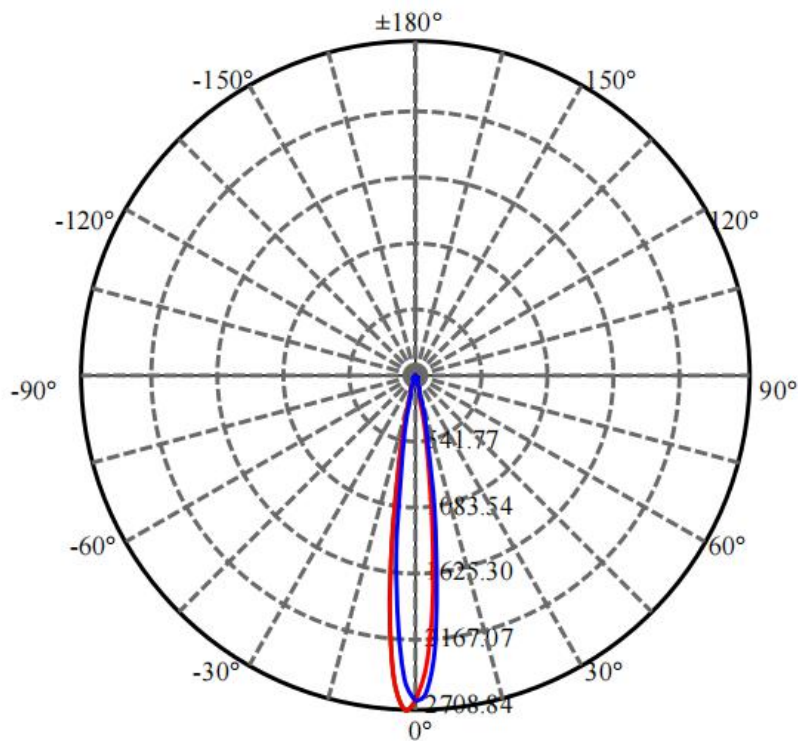

灯具尺寸 (mm)

灯具尺寸 (mm)

带遮光罩

配光曲线

F1121A-1-24DC-RC-Y (12-XL-1RGBWN-AJ, P4)

Max , Ave C180面光束角14.88

颜色	总输出 (流明)	功率 (瓦特)
中性白	233	5.7

配光曲线

F1121A-1-24DC-RC-Y (15-XL-1RGBWN-AJ, P4)

Max , Ave C30面光束角15.53

颜色	总输出 (流明)	功率 (瓦特)
中性白	236	5.7

配光曲线

F1121A-1-24DC-RC-Y (20-XL-1RGBWN-AJ, P4)

Max , Ave C150面光束角24.29

颜色	总输出 (流明)	功率 (瓦特)
中性白	232	5.7

配光曲线