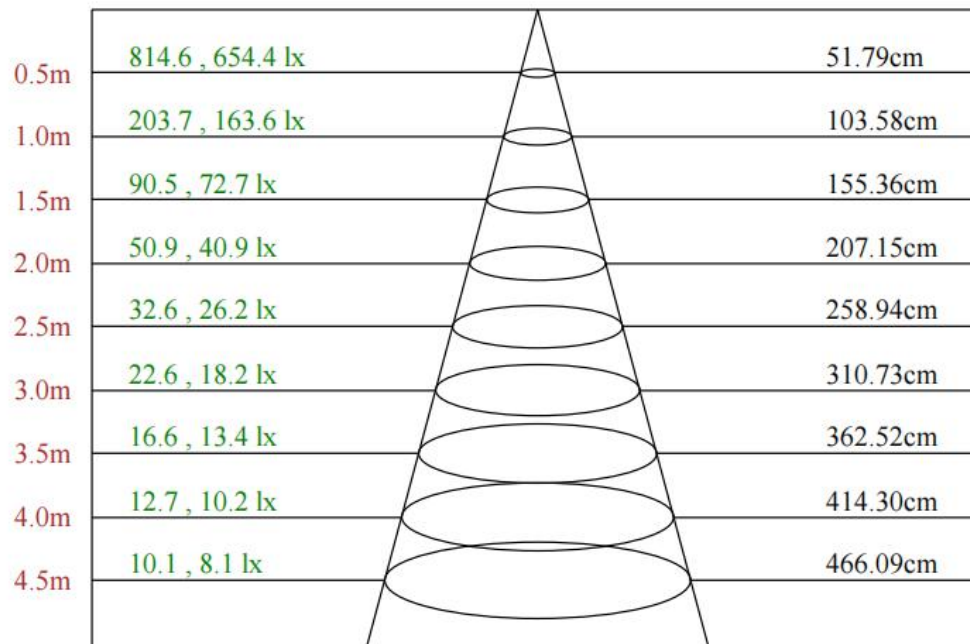

灯具尺寸 (mm)

灯具尺寸 (mm)

带遮光罩

配光曲线

F1121A-1-24DC-RC-Y (12-XL-1RGBWN-AJ, P4)

Max , Ave C180面光束角14.88

颜色	总输出 (流明)	功率 (瓦特)
中性白	233	5.7

配光曲线

F1121A-1-24DC-RC-Y (30-XL-1RGBWN-AJ, P4)

0.5m	2036.0 , 1626.1 lx	27.32cm
1.0m	509.0 , 406.5 lx	54.64cm
1.5m	226.2 , 180.7 lx	81.96cm
2.0m	127.3 , 101.6 lx	109.28cm
2.5m	81.4 , 65.0 lx	136.60cm
3.0m	56.6 , 45.2 lx	163.92cm
3.5m	41.6 , 33.2 lx	191.24cm
4.0m	31.8 , 25.4 lx	218.55cm
4.5m	25.1 , 20.1 lx	245.87cm

Max , Ave C60面光束角30.56

颜色	总输出 (流明)	功率 (瓦特)
中性白	201	5.7

配光曲线

F1121A-1-24DC-RC-Y (40-XL-1RGBWN-AJ, P4)

Max , Ave C210面光束角42.80

颜色	总输出 (流明)	功率 (瓦特)
中性白	212	5.7

配光曲线

F1121A-1-24DC-RC-Y (55-XL-1RGBWN-AJ, P4)

Max , Ave C30面光束角54.76

颜色	总输出 (流明)	功率 (瓦特)
中性白	211	5.7

系统图 (全彩)

RC-Y

说明: (1)信号线布线大于300米或灯具超过32PCS, 需要增加信号中继器(DCS-401)。