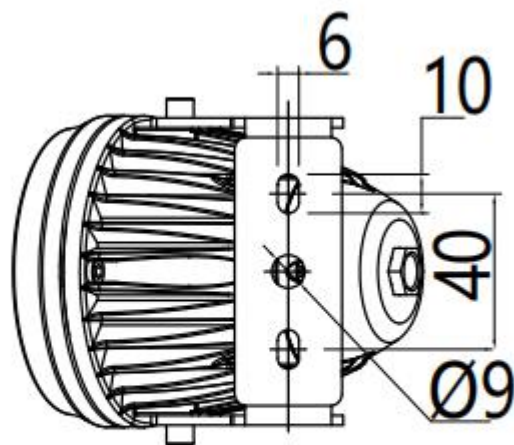

【 型号:F1121A/B5/B 】

概述

防水:

1. 密封圈采用进口耐老化硅橡胶原料;
2. 防护等级IP66。

结构:

- 1、根据LED散热特性，合理的散热通路设计，使LED的热量快速通过灯具结构传导出来，保证LED发光效率及使用寿命;
- 2、不锈钢安装支架，耐腐蚀，有质感美观;
- 3、碧玉黑丝印钢化超白玻璃，透光率高。

安全规范: 灯具严格按照CQC（中国质量认证中心）、EMC（电磁兼容）标准设计。

技术参数

产品型号	F1121A/B5/B系列
光源	LED
单颗LED功率	4W/6.5W/9W
LED寿命	5万小时
LED数量	1颗
LED颜色(单色)	4合1 红绿蓝白/4合1红绿蓝中性白
光束角 (FWHM)	12° /15° /20° /30° /40° /55°
外壳材质	压铸铝,银灰色静电喷塑表面处理
玻璃材质	6 mm 钢化超白玻璃, 碧玉黑表面颜色处理
输入电源	DC 24V
LED驱动方式	外置350mA/500mA/700mA 恒流驱动
系统功率	5W /7W/12W
防护等级	IP66
电缆线	6*0.35mm ² 硅橡胶线
控制	DMX512 (1990)
电气安全等级	III类
环境温度	-20°C~+55 °C(Ta+10°C)
净重	1.0KG

灯具尺寸 (mm)

灯具尺寸 (mm)

带遮光罩

配光曲线

F1121A-1-24DC-RC-Y (12-XL-1RGBWN-AJ, P4)

Max , Ave C180面光束角14.88

颜色	总输出 (流明)	功率 (瓦特)
中性白	233	5.7

配光曲线

F1121A-1-24DC-RC-Y (30-XL-1RGBWN-AJ, P4)

0.5m	2036.0 , 1626.1 lx	27.32cm
1.0m	509.0 , 406.5 lx	54.64cm
1.5m	226.2 , 180.7 lx	81.96cm
2.0m	127.3 , 101.6 lx	109.28cm
2.5m	81.4 , 65.0 lx	136.60cm
3.0m	56.6 , 45.2 lx	163.92cm
3.5m	41.6 , 33.2 lx	191.24cm
4.0m	31.8 , 25.4 lx	218.55cm
4.5m	25.1 , 20.1 lx	245.87cm