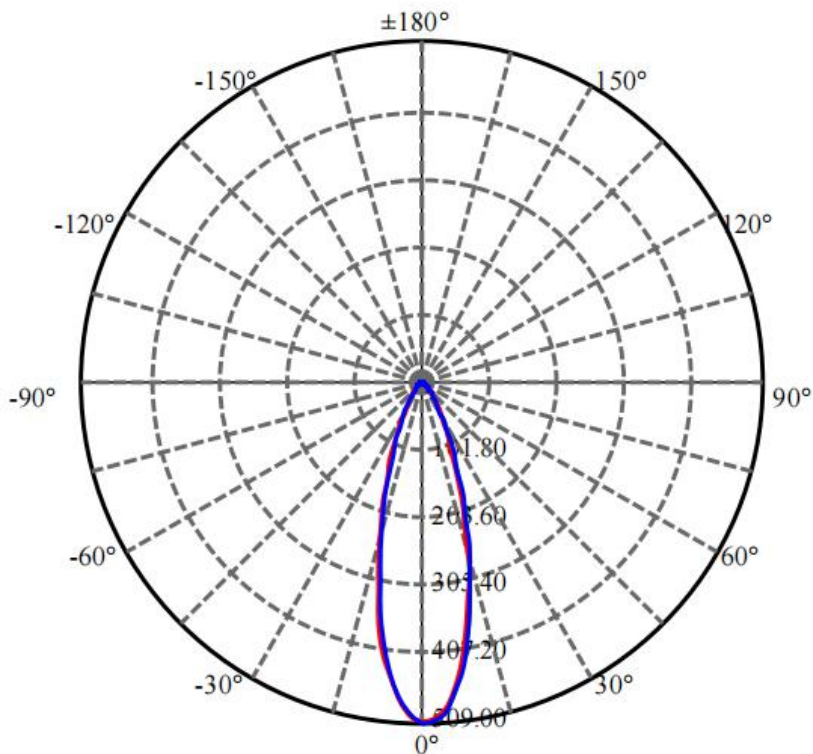

F1121A-1-24DC-RC-Y (15-XL-1RGBWN-AJ, P4)

Max , Ave C30面光束角15.53

颜色	总输出 (流明)	功率 (瓦特)
中性白	236	5.7

配光曲线

F1121A-1-24DC-RC-Y (20-XL-1RGBWN-AJ, P4)

Max , Ave C150面光束角24.29

颜色	总输出 (流明)	功率 (瓦特)
中性白	232	5.7

配光曲线

F1121A-1-24DC-RC-Y (30-XL-1RGBWN-AJ, P4)

0.5m	2036.0 , 1626.1 lx	27.32cm
1.0m	509.0 , 406.5 lx	54.64cm
1.5m	226.2 , 180.7 lx	81.96cm
2.0m	127.3 , 101.6 lx	109.28cm
2.5m	81.4 , 65.0 lx	136.60cm
3.0m	56.6 , 45.2 lx	163.92cm
3.5m	41.6 , 33.2 lx	191.24cm
4.0m	31.8 , 25.4 lx	218.55cm
4.5m	25.1 , 20.1 lx	245.87cm