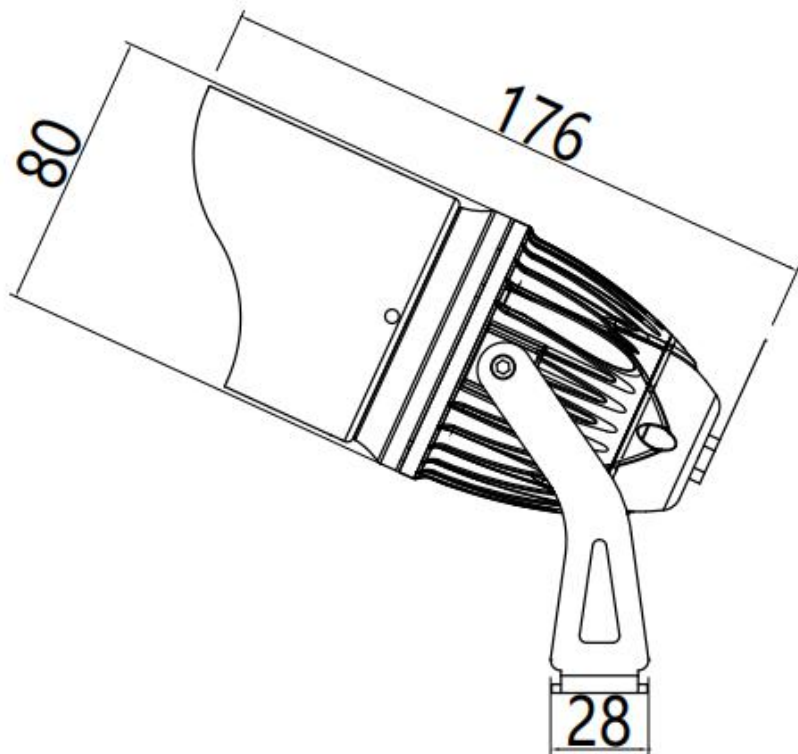

安装: 通过U型支架，安装简单方便。

光学: 采用四合一RGBW LED，能够调出全白光系列(6000K、5000K、4000K、3000K、2200K)及各种不同彩色光（水蓝色、天蓝色、淡紫色、淡绿色、琥珀色、水红色），混光更均匀，白色效果更纯正。

控制方式: 采用标准DMX512（1990）标准控制，1670万种RGB合成真彩色，实现同步、追逐、流水等变化。

应用场所: 单体建筑、历史建筑群外墙照明，大楼内光外透照明，室内局部照明，绿化景观照明，广告牌照明，酒吧、舞厅等娱乐场所气氛照明等。

技术参数

产品型号	F1121A/B5/B系列
光源	LED
单颗LED功率	4W/6.5W/9W
LED寿命	5万小时
LED数量	1颗
LED颜色(单色)	4合1 红绿蓝白/4合1红绿蓝中性白
光束角 (FWHM)	12° /15° /20° /30° /40° /55°
外壳材质	压铸铝,银灰色静电喷塑表面处理
玻璃材质	6 mm 钢化超白玻璃, 碧玉黑表面颜色处理
输入电源	DC 24V
LED驱动方式	外置350mA/500mA/700mA 恒流驱动
系统功率	5W /7W/12W
防护等级	IP66
电缆线	6*0.35mm ² 硅橡胶线
控制	DMX512 (1990)
电气安全等级	III类
环境温度	-20°C~+55 °C(Ta+10°C)
净重	1.0KG

灯具尺寸 (mm)

灯具尺寸 (mm)

带遮光罩

配光曲线

F1121A-1-24DC-RC-Y (12-XL-1RGBWN-AJ, P4)

Max , Ave C180面光束角14.88

颜色	总输出 (流明)	功率 (瓦特)
中性白	233	5.7

配光曲线

F1121A-1-24DC-RC-Y (30-XL-1RGBWN-AJ, P4)

0.5m	2036.0 , 1626.1 lx	27.32cm
1.0m	509.0 , 406.5 lx	54.64cm
1.5m	226.2 , 180.7 lx	81.96cm
2.0m	127.3 , 101.6 lx	109.28cm
2.5m	81.4 , 65.0 lx	136.60cm
3.0m	56.6 , 45.2 lx	163.92cm
3.5m	41.6 , 33.2 lx	191.24cm
4.0m	31.8 , 25.4 lx	218.55cm
4.5m	25.1 , 20.1 lx	245.87cm