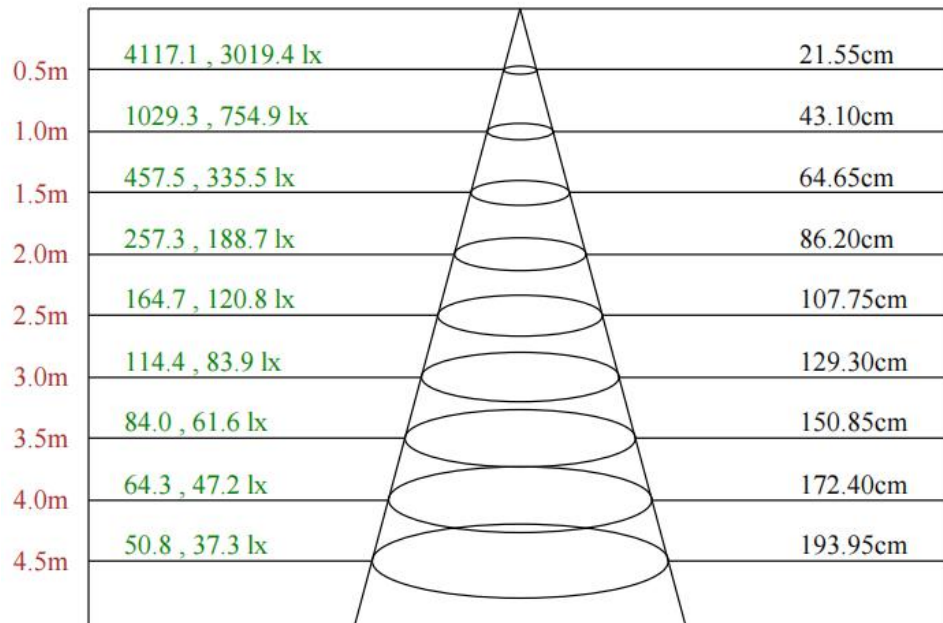

灯具尺寸 (mm)

灯具尺寸 (mm)

带遮光罩

配光曲线

F1121A-1-24DC-RC-Y (12-XL-1RGBWN-AJ, P4)

Max , Ave C180面光束角14.88

颜色	总输出 (流明)	功率 (瓦特)
中性白	233	5.7

配光曲线

F1121A-1-24DC-RC-Y (15-XL-1RGBWN-AJ, P4)

Max , Ave C30面光束角15.53

颜色	总输出 (流明)	功率 (瓦特)
中性白	236	5.7

配光曲线

F1121A-1-24DC-RC-Y (20-XL-1RGBWN-AJ, P4)

Max , Ave C150面光束角24.29

颜色	总输出 (流明)	功率 (瓦特)
中性白	232	5.7

配光曲线

F1121A-1-24DC-RC-Y (30-XL-1RGBWN-AJ, P4)

0.5m	2036.0 , 1626.1 lx	27.32cm
1.0m	509.0 , 406.5 lx	54.64cm
1.5m	226.2 , 180.7 lx	81.96cm
2.0m	127.3 , 101.6 lx	109.28cm
2.5m	81.4 , 65.0 lx	136.60cm
3.0m	56.6 , 45.2 lx	163.92cm
3.5m	41.6 , 33.2 lx	191.24cm
4.0m	31.8 , 25.4 lx	218.55cm
4.5m	25.1 , 20.1 lx	245.87cm

Max , Ave C60面光束角30.56

颜色	总输出 (流明)	功率 (瓦特)
中性白	201	5.7

配光曲线

F1121A-1-24DC-RC-Y (40-XL-1RGBWN-AJ, P4)

Max , Ave C210面光束角42.80

颜色	总输出 (流明)	功率 (瓦特)
中性白	212	5.7

配光曲线

F1121A-1-24DC-RC-Y (55-XL-1RGBWN-AJ, P4)