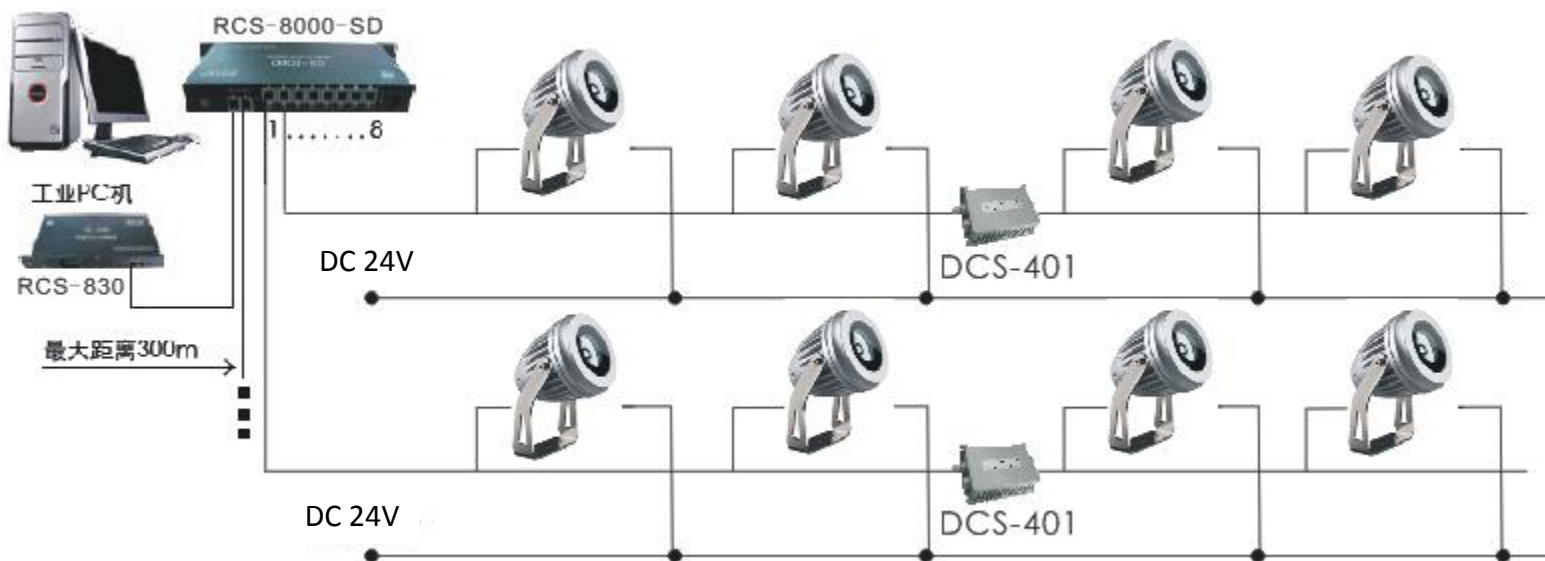

【 型号:F1121A/B5/B 】

概述

防水:

1. 密封圈采用进口耐老化硅橡胶原料;
2. 防护等级IP66。

结构:

- 1、根据LED散热特性，合理的散热通路设计，使LED的热量快速通过灯具结构传导出来，保证LED发光效率及使用寿命;
- 2、不锈钢安装支架，耐腐蚀，有质感美观;
- 3、碧玉黑丝印钢化超白玻璃，透光率高。

安全规范: 灯具严格按照CQC（中国质量认证中心）、EMC（电磁兼容）标准设计。

F1121A-1-24DC-RC-Y (30-XL-1RGBWN-AJ, P4)

0.5m	2036.0 , 1626.1 lx	27.32cm
1.0m	509.0 , 406.5 lx	54.64cm
1.5m	226.2 , 180.7 lx	81.96cm
2.0m	127.3 , 101.6 lx	109.28cm
2.5m	81.4 , 65.0 lx	136.60cm
3.0m	56.6 , 45.2 lx	163.92cm
3.5m	41.6 , 33.2 lx	191.24cm
4.0m	31.8 , 25.4 lx	218.55cm
4.5m	25.1 , 20.1 lx	245.87cm

Max , Ave C60面光束角30.56

颜色	总输出 (流明)	功率 (瓦特)
中性白	201	5.7

配光曲线

F1121A-1-24DC-RC-Y (40-XL-1RGBWN-AJ, P4)

Max , Ave C210面光束角42.80

颜色	总输出 (流明)	功率 (瓦特)
中性白	212	5.7

配光曲线

F1121A-1-24DC-RC-Y (55-XL-1RGBWN-AJ, P4)

Max , Ave C30面光束角54.76

颜色	总输出 (流明)	功率 (瓦特)
中性白	211	5.7

系统图 (全彩)

RC-Y

说明: (1)信号线布线大于300米或灯具超过32PCS, 需要增加信号中继器(DCS-401)。