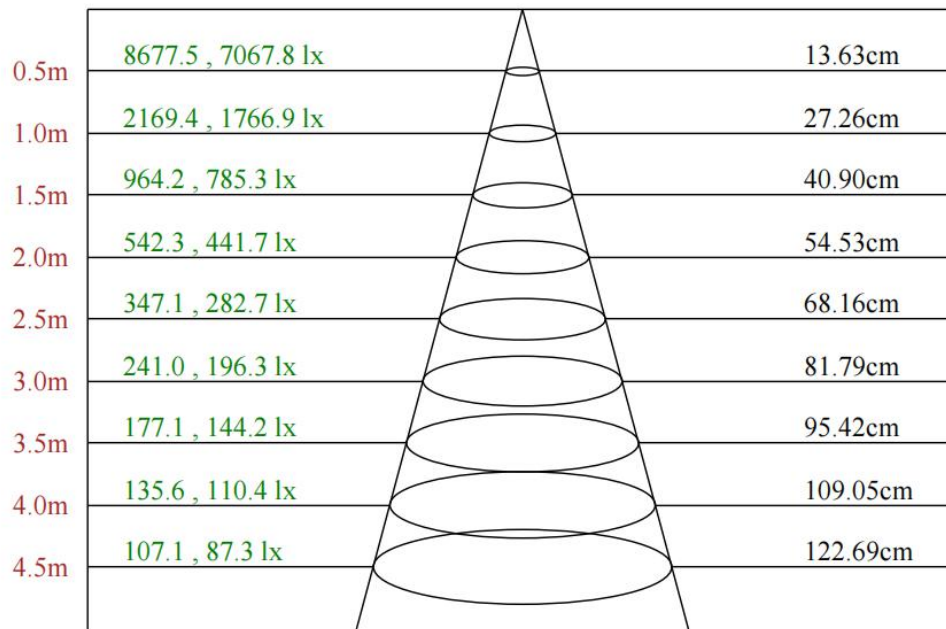

灯具尺寸 (mm)

灯具尺寸 (mm)

带遮光罩

配光曲线

F1121A-1-24DC-RC-Y (12-XL-1RGBWN-AJ, P4)

Max , Ave C180面光束角14.88

颜色	总输出 (流明)	功率 (瓦特)
中性白	233	5.7

配光曲线

F1121A-1-24DC-RC-Y (15-XL-1RGBWN-AJ, P4)

Max , Ave C30面光束角15.53

颜色	总输出 (流明)	功率 (瓦特)
中性白	236	5.7

配光曲线

F1121A-1-24DC-RC-Y (20-XL-1RGBWN-AJ, P4)

Max , Ave C150面光束角24.29

颜色	总输出 (流明)	功率 (瓦特)
中性白	232	5.7

配光曲线

F1121A-1-24DC-RC-Y (30-XL-1RGBWN-AJ, P4)

0.5m	2036.0 , 1626.1 lx	27.32cm
1.0m	509.0 , 406.5 lx	54.64cm
1.5m	226.2 , 180.7 lx	81.96cm
2.0m	127.3 , 101.6 lx	109.28cm
2.5m	81.4 , 65.0 lx	136.60cm
3.0m	56.6 , 45.2 lx	163.92cm
3.5m	41.6 , 33.2 lx	191.24cm
4.0m	31.8 , 25.4 lx	218.55cm
4.5m	25.1 , 20.1 lx	245.87cm

Max , Ave C60面光束角30.56

颜色	总输出 (流明)	功率 (瓦特)
中性白	201	5.7

配光曲线

F1121A-1-24DC-RC-Y (40-XL-1RGBWN-AJ, P4)

Max , Ave C210面光束角42.80

颜色	总输出 (流明)	功率 (瓦特)
中性白	212	5.7

配光曲线

F1121A-1-24DC-RC-Y (55-XL-1RGBWN-AJ, P4)