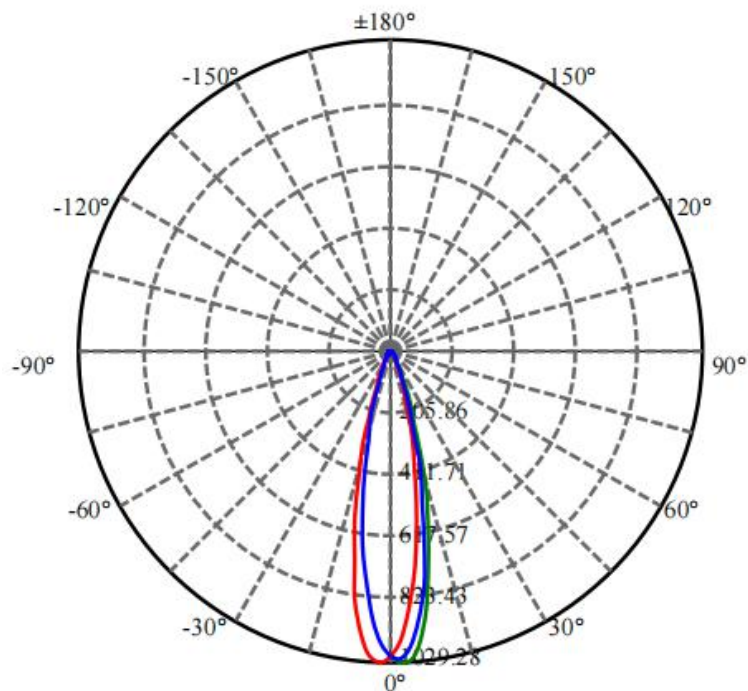

F1121A-1-24DC-RC-Y (15-XL-1RGBWN-AJ, P4)

Max , Ave C30面光束角15.53

颜色	总输出 (流明)	功率 (瓦特)
中性白	236	5.7

配光曲线

F1121A-1-24DC-RC-Y (20-XL-1RGBWN-AJ, P4)

Max , Ave C150面光束角24.29

颜色	总输出 (流明)	功率 (瓦特)
中性白	232	5.7

配光曲线

F1121A-1-24DC-RC-Y (30-XL-1RGBWN-AJ, P4)

0.5m	2036.0 , 1626.1 lx	27.32cm
1.0m	509.0 , 406.5 lx	54.64cm
1.5m	226.2 , 180.7 lx	81.96cm
2.0m	127.3 , 101.6 lx	109.28cm
2.5m	81.4 , 65.0 lx	136.60cm
3.0m	56.6 , 45.2 lx	163.92cm
3.5m	41.6 , 33.2 lx	191.24cm
4.0m	31.8 , 25.4 lx	218.55cm
4.5m	25.1 , 20.1 lx	245.87cm