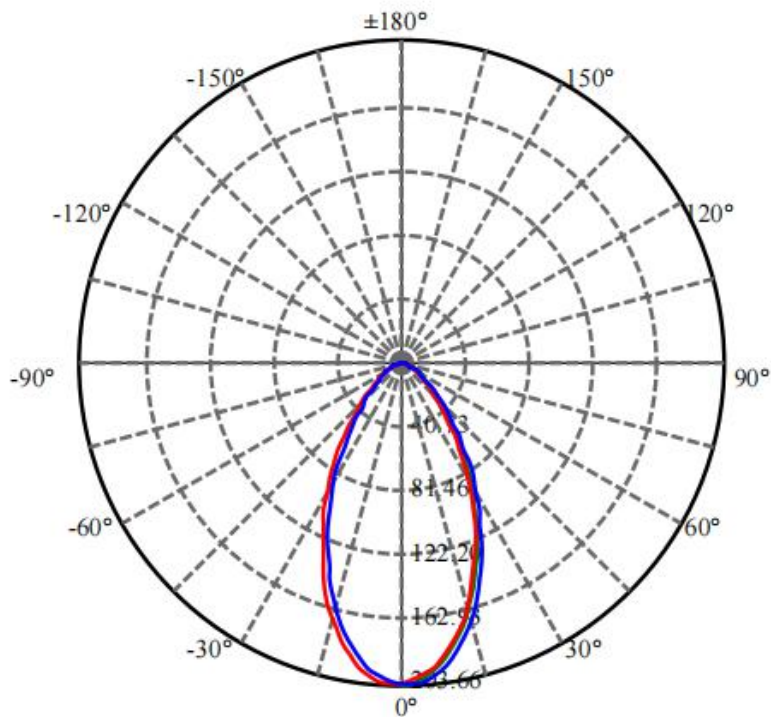

F1121A-1-24DC-RC-Y (30-XL-1RGBWN-AJ, P4)

0.5m	2036.0 , 1626.1 lx	27.32cm
1.0m	509.0 , 406.5 lx	54.64cm
1.5m	226.2 , 180.7 lx	81.96cm
2.0m	127.3 , 101.6 lx	109.28cm
2.5m	81.4 , 65.0 lx	136.60cm
3.0m	56.6 , 45.2 lx	163.92cm
3.5m	41.6 , 33.2 lx	191.24cm
4.0m	31.8 , 25.4 lx	218.55cm
4.5m	25.1 , 20.1 lx	245.87cm

Max , Ave C60面光束角30.56

颜色	总输出 (流明)	功率 (瓦特)
中性白	201	5.7

配光曲线

F1121A-1-24DC-RC-Y (40-XL-1RGBWN-AJ, P4)

Max , Ave C210面光束角42.80

颜色	总输出 (流明)	功率 (瓦特)
中性白	212	5.7

配光曲线

F1121A-1-24DC-RC-Y (55-XL-1RGBWN-AJ, P4)

Max , Ave C30面光束角54.76

颜色	总输出 (流明)	功率 (瓦特)
中性白	211	5.7

系统图 (全彩)

RC-Y

说明: (1)信号线布线大于300米或灯具超过32PCS, 需要增加信号中继器(DCS-401)。