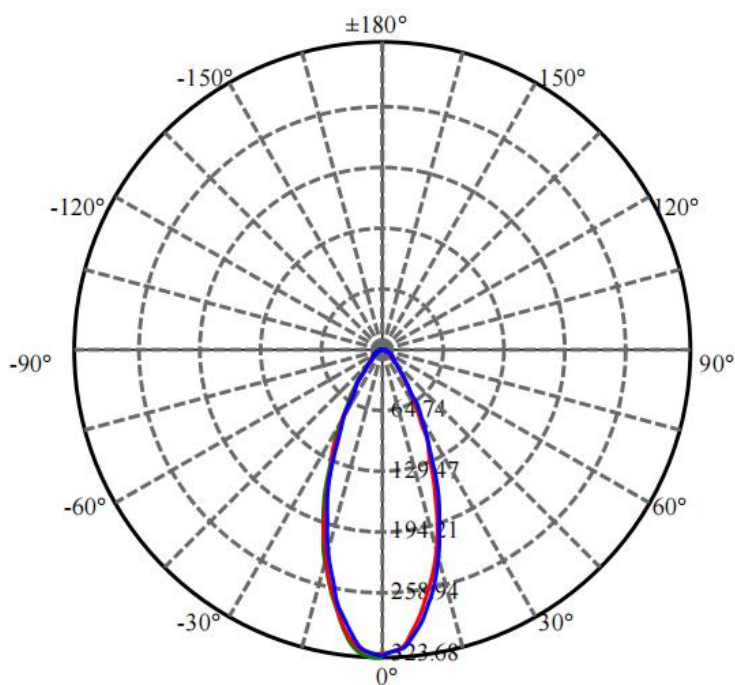

F1121A-1-24DC-RC-Y (15-XL-1RGBWN-AJ, P4)

Max , Ave C30面光束角15.53

颜色	总输出 (流明)	功率 (瓦特)
中性白	236	5.7

配光曲线

F1121A-1-24DC-RC-Y (20-XL-1RGBWN-AJ, P4)

Max , Ave C150面光束角24.29

颜色	总输出 (流明)	功率 (瓦特)
中性白	232	5.7

配光曲线

F1121A-1-24DC-RC-Y (30-XL-1RGBWN-AJ, P4)

0.5m	2036.0 , 1626.1 lx	27.32cm
1.0m	509.0 , 406.5 lx	54.64cm
1.5m	226.2 , 180.7 lx	81.96cm
2.0m	127.3 , 101.6 lx	109.28cm
2.5m	81.4 , 65.0 lx	136.60cm
3.0m	56.6 , 45.2 lx	163.92cm
3.5m	41.6 , 33.2 lx	191.24cm
4.0m	31.8 , 25.4 lx	218.55cm
4.5m	25.1 , 20.1 lx	245.87cm

Max , Ave C60面光束角30.56

颜色	总输出 (流明)	功率 (瓦特)
中性白	201	5.7

配光曲线

F1121A-1-24DC-RC-Y (40-XL-1RGBWN-AJ, P4)

Max , Ave C210面光束角42.80

颜色	总输出 (流明)	功率 (瓦特)
中性白	212	5.7

配光曲线

F1121A-1-24DC-RC-Y (55-XL-1RGBWN-AJ, P4)