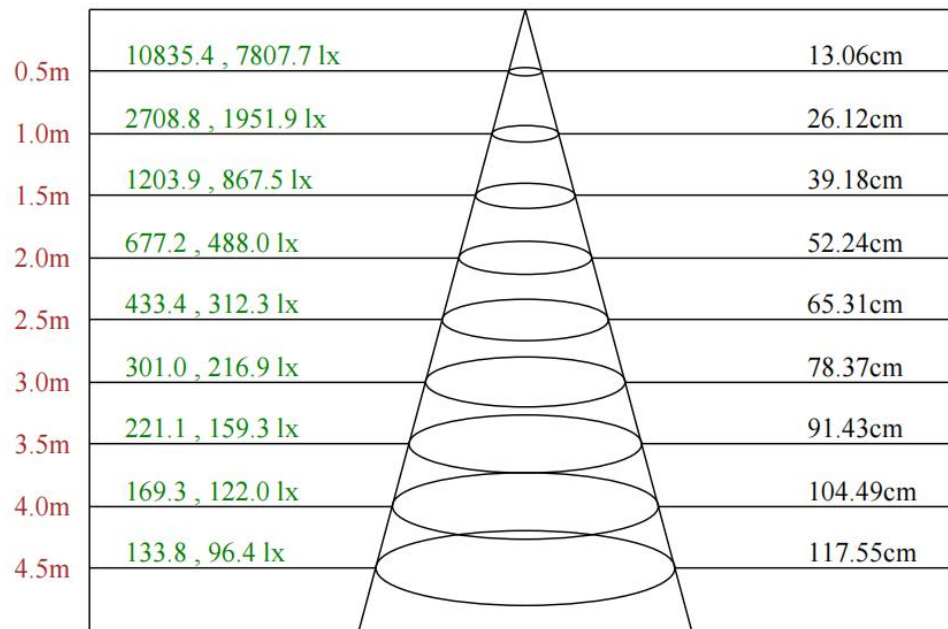

灯具尺寸 (mm)

灯具尺寸 (mm)

带遮光罩

配光曲线

F1121A-1-24DC-RC-Y (12-XL-1RGBWN-AJ, P4)

Max , Ave C180面光束角14.88

颜色	总输出 (流明)	功率 (瓦特)
中性白	233	5.7

配光曲线

F1121A-1-24DC-RC-Y (15-XL-1RGBWN-AJ, P4)

Max , Ave C30面光束角15.53

颜色	总输出 (流明)	功率 (瓦特)
中性白	236	5.7

配光曲线

F1121A-1-24DC-RC-Y (20-XL-1RGBWN-AJ, P4)

Max , Ave C150面光束角24.29

颜色	总输出 (流明)	功率 (瓦特)
中性白	232	5.7

配光曲线

F1121A-1-24DC-RC-Y (30-XL-1RGBWN-AJ, P4)

0.5m	2036.0 , 1626.1 lx	27.32cm
1.0m	509.0 , 406.5 lx	54.64cm
1.5m	226.2 , 180.7 lx	81.96cm
2.0m	127.3 , 101.6 lx	109.28cm
2.5m	81.4 , 65.0 lx	136.60cm
3.0m	56.6 , 45.2 lx	163.92cm
3.5m	41.6 , 33.2 lx	191.24cm
4.0m	31.8 , 25.4 lx	218.55cm
4.5m	25.1 , 20.1 lx	245.87cm

Max , Ave C60面光束角30.56

颜色	总输出 (流明)	功率 (瓦特)
中性白	201	5.7

配光曲线

F1121A-1-24DC-RC-Y (40-XL-1RGBWN-AJ, P4)

Max , Ave C210面光束角42.80

颜色	总输出 (流明)	功率 (瓦特)
中性白	212	5.7

配光曲线

F1121A-1-24DC-RC-Y (55-XL-1RGBWN-AJ, P4)