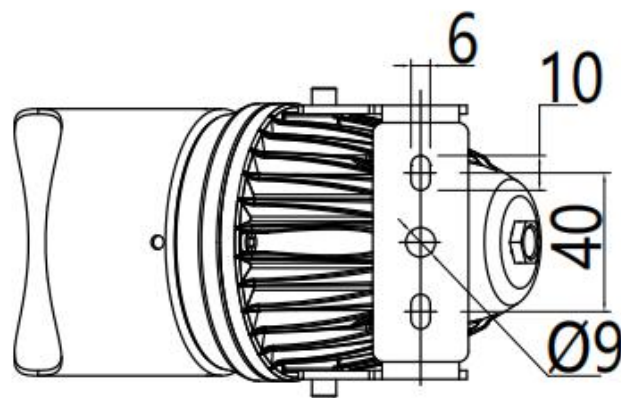

【 型号:F1121A/B5/B 】

概述

防水:

1. 密封圈采用进口耐老化硅橡胶原料;
2. 防护等级IP66。

结构:

- 1、根据LED散热特性，合理的散热通路设计，使LED的热量快速通过灯具结构传导出来，保证LED发光效率及使用寿命;
- 2、不锈钢安装支架，耐腐蚀，有质感美观;
- 3、碧玉黑丝印钢化超白玻璃，透光率高。

安全规范: 灯具严格按照CQC（中国质量认证中心）、EMC（电磁兼容）标准设计。

技术参数

产品型号	F1121A/B5/B系列
光源	LED
单颗LED功率	4W/6.5W/9W
LED寿命	5万小时
LED数量	1颗
LED颜色(单色)	4合1 红绿蓝白/4合1红绿蓝中性白
光束角 (FWHM)	12° /15° /20° /30° /40° /55°
外壳材质	压铸铝,银灰色静电喷塑表面处理
玻璃材质	6 mm 钢化超白玻璃, 碧玉黑表面颜色处理
输入电源	DC 24V
LED驱动方式	外置350mA/500mA/700mA 恒流驱动
系统功率	5W /7W/12W
防护等级	IP66
电缆线	6*0.35mm ² 硅橡胶线
控制	DMX512 (1990)
电气安全等级	III类
环境温度	-20°C~+55 °C(Ta+10°C)
净重	1.0KG

灯具尺寸 (mm)

灯具尺寸 (mm)

带遮光罩

配光曲线

F1121A-1-24DC-RC-Y (12-XL-1RGBWN-AJ, P4)

Max , Ave C180面光束角14.88

颜色	总输出 (流明)	功率 (瓦特)
中性白	233	5.7

配光曲线

F1121A-1-24DC-RC-Y (30-XL-1RGBWN-AJ, P4)

0.5m	2036.0 , 1626.1 lx	27.32cm
1.0m	509.0 , 406.5 lx	54.64cm
1.5m	226.2 , 180.7 lx	81.96cm
2.0m	127.3 , 101.6 lx	109.28cm
2.5m	81.4 , 65.0 lx	136.60cm
3.0m	56.6 , 45.2 lx	163.92cm
3.5m	41.6 , 33.2 lx	191.24cm
4.0m	31.8 , 25.4 lx	218.55cm
4.5m	25.1 , 20.1 lx	245.87cm