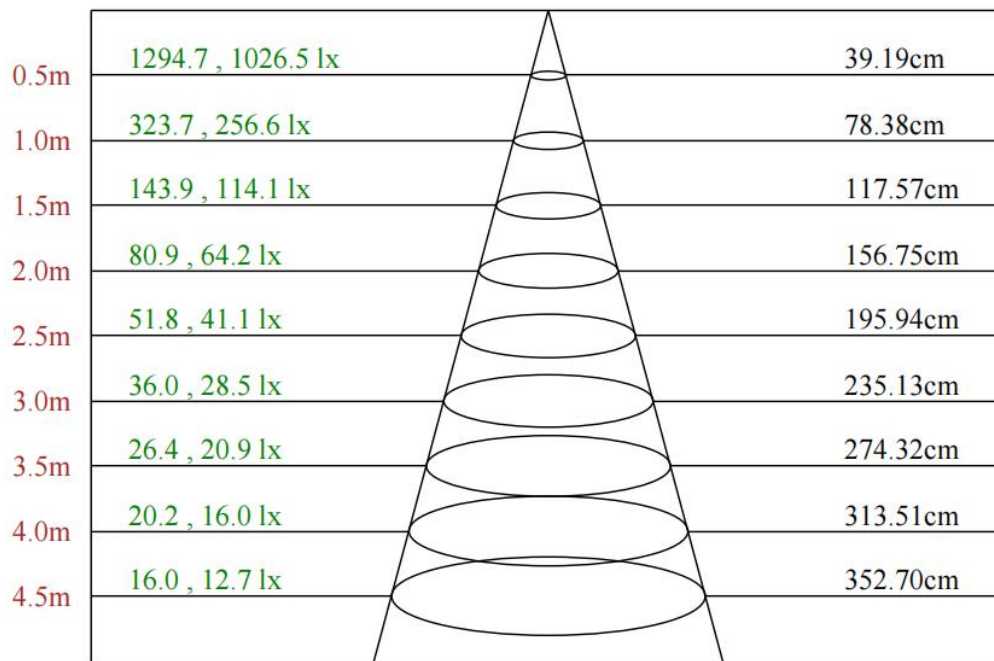

灯具尺寸 (mm)

灯具尺寸 (mm)

带遮光罩

配光曲线

F1121A-1-24DC-RC-Y (12-XL-1RGBWN-AJ, P4)

Max , Ave C180面光束角14.88

颜色	总输出 (流明)	功率 (瓦特)
中性白	233	5.7

配光曲线

F1121A-1-24DC-RC-Y (15-XL-1RGBWN-AJ, P4)

Max , Ave C30面光束角15.53

颜色	总输出 (流明)	功率 (瓦特)
中性白	236	5.7

配光曲线

F1121A-1-24DC-RC-Y (20-XL-1RGBWN-AJ, P4)

Max , Ave C150面光束角24.29

颜色	总输出 (流明)	功率 (瓦特)
中性白	232	5.7

配光曲线

F1121A-1-24DC-RC-Y (30-XL-1RGBWN-AJ, P4)

0.5m	2036.0 , 1626.1 lx	27.32cm
1.0m	509.0 , 406.5 lx	54.64cm
1.5m	226.2 , 180.7 lx	81.96cm
2.0m	127.3 , 101.6 lx	109.28cm
2.5m	81.4 , 65.0 lx	136.60cm
3.0m	56.6 , 45.2 lx	163.92cm
3.5m	41.6 , 33.2 lx	191.24cm
4.0m	31.8 , 25.4 lx	218.55cm
4.5m	25.1 , 20.1 lx	245.87cm

Max , Ave C60面光束角30.56

颜色	总输出 (流明)	功率 (瓦特)
中性白	201	5.7

配光曲线

F1121A-1-24DC-RC-Y (40-XL-1RGBWN-AJ, P4)

Max , Ave C210面光束角42.80

颜色	总输出 (流明)	功率 (瓦特)
中性白	212	5.7

配光曲线

F1121A-1-24DC-RC-Y (55-XL-1RGBWN-AJ, P4)