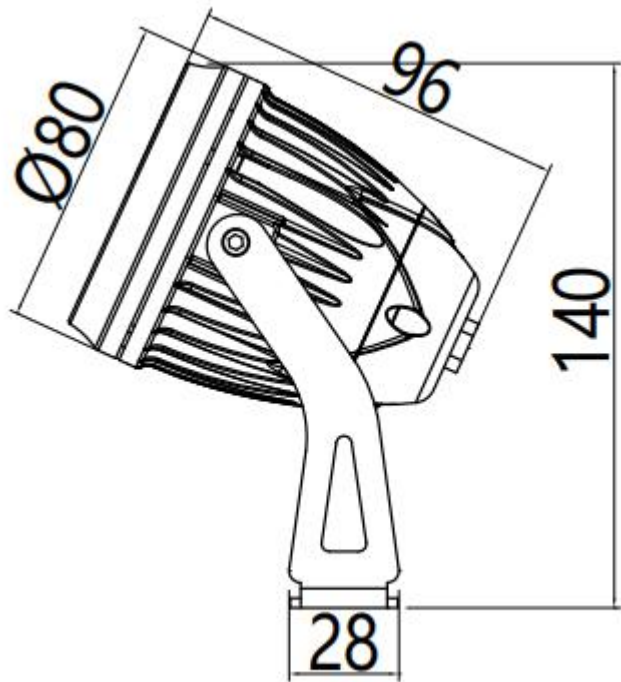

安装: 通过U型支架，安装简单方便。

光学: 采用四合一RGBW LED，能够调出全白光系列(6000K、5000K、4000K、3000K、2200K)及各种不同彩色光（水蓝色、天蓝色、淡紫色、淡绿色、琥珀色、水红色），混光更均匀，白色效果更纯正。

控制方式: 采用标准DMX512（1990）标准控制，1670万种RGB合成真彩色，实现同步、追逐、流水等变化。

应用场所: 单体建筑、历史建筑群外墙照明，大楼内光外透照明，室内局部照明，绿化景观照明，广告牌照明，酒吧、舞厅等娱乐场所气氛照明等。

技术参数

产品型号	F1121A/B5/B系列
光源	LED
单颗LED功率	4W/6.5W/9W
LED寿命	5万小时
LED数量	1颗
LED颜色(单色)	4合1 红绿蓝白/4合1红绿蓝中性白
光束角 (FWHM)	12° /15° /20° /30° /40° /55°
外壳材质	压铸铝,银灰色静电喷塑表面处理
玻璃材质	6 mm 钢化超白玻璃, 碧玉黑表面颜色处理
输入电源	DC 24V
LED驱动方式	外置350mA/500mA/700mA 恒流驱动
系统功率	5W /7W/12W
防护等级	IP66
电缆线	6*0.35mm ² 硅橡胶线
控制	DMX512 (1990)
电气安全等级	III类
环境温度	-20°C~+55 °C(Ta+10°C)
净重	1.0KG

灯具尺寸 (mm)

灯具尺寸 (mm)

带遮光罩

配光曲线

F1121A-1-24DC-RC-Y (12-XL-1RGBWN-AJ, P4)

Max , Ave C180面光束角14.88

颜色	总输出 (流明)	功率 (瓦特)
中性白	233	5.7

配光曲线

F1121A-1-24DC-RC-Y (30-XL-1RGBWN-AJ, P4)

0.5m	2036.0 , 1626.1 lx	27.32cm
1.0m	509.0 , 406.5 lx	54.64cm
1.5m	226.2 , 180.7 lx	81.96cm
2.0m	127.3 , 101.6 lx	109.28cm
2.5m	81.4 , 65.0 lx	136.60cm
3.0m	56.6 , 45.2 lx	163.92cm
3.5m	41.6 , 33.2 lx	191.24cm
4.0m	31.8 , 25.4 lx	218.55cm
4.5m	25.1 , 20.1 lx	245.87cm